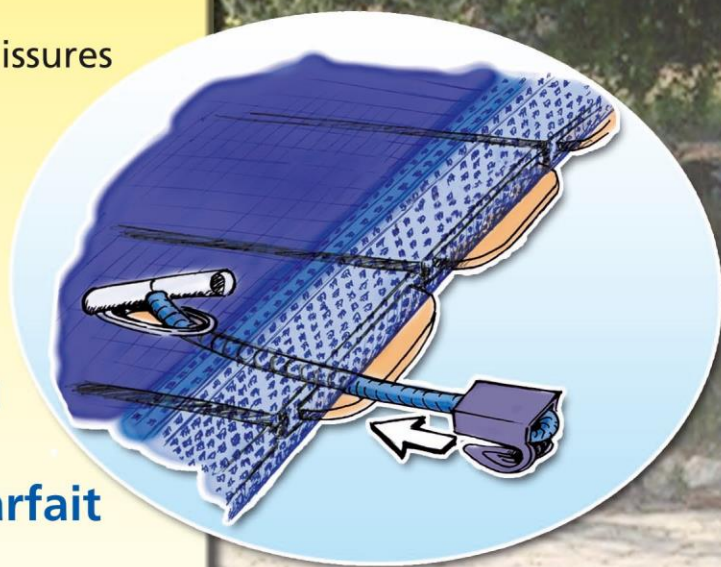

Ecran protecteur pour volet

LEAF GUARD

LEAF GUARD est un écran protecteur pour volet.

Il s'adapte à tous les modèles de volets immergés ou hors-sol et transforme votre volet en véritable couverture d'hivernage.

Léger, **LEAF GUARD** s'installe en quelques minutes avec ses sandows Novaclip qui s'accrochent directement sur le volet (aucun ancrage sur les plages de la piscine).

LEAF GUARD

- Protège votre volet des U.V. et des salissures
- Conserve la qualité de l'eau
- Grâce à ses grilles latérales, **LEAF GUARD** filtre les eaux de pluie et retient feuilles et salissures.

**Avec LEAF GUARD,
vous garderez votre eau
et votre volet propres
et assurerez un hivernage parfait
de votre piscine.**

Dispositif breveté